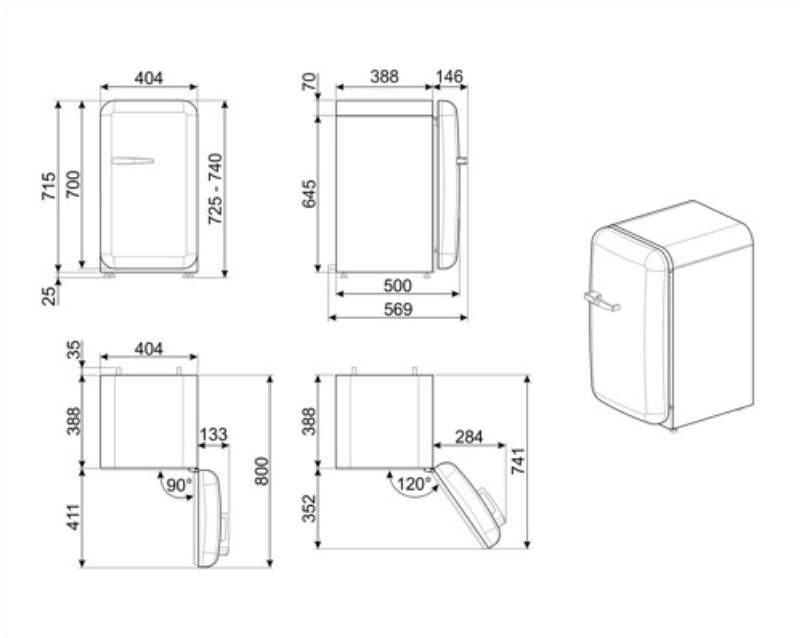

Andre tekniske egenskaber

Temperaturstyringstype	Elektronisk
Kølemiddelgas, type	R600a
Type af kompressor	Standard
Kølemiddel mængde (gr)	19 g
Ventileringsmiddel	Cyklopentan

Ydeevne / Energimærke - Reg. 2019

Årligt strømforbrug	49 kWh/a	Summen af mængderne i 34 l kølerummet (ne) og det (de) frosne rum	
Energieffektivitetsklasse	C	Lydniveau	36 dB(A) re 1 pW
Luftbåren akustisk støjemissionsklasse	C	Klimaklasse	SN, N, ST, T
Samlet nettovolumen	34 l	EEl	63 %

Elektrisk tilslutning

Stik	(F;E) Schuko	Spænding (V)	220-240 V
Elektrisk klassificering	60 W	Frekvens (Hz)	50 Hz
Nuværende	0,3 A	Kabellængde	200 cm