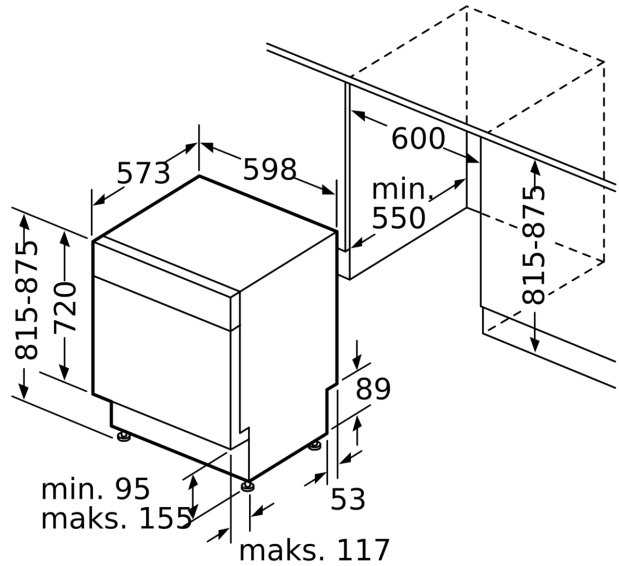

Sikkerhed

- AquaStop

Installation

- Produktmål (HxBxD): 81.5 x 59.8 x 57.3 cm
- inkl. sokkel
- Inkl. tragt til påfyldning af salt.
- Inkl. dampbeskyttelse

¹ Energieffektivitet på en skala fra A til G.

² Energiforbrug i kWh per 100 cyklus (i program Øko 50 °C)

³ Vandforbrug i liter per cyklus (i program Øko 50 °C)

⁴ Varighed af program Øko 50 °C

**Serie 4, Opvaskemaskine til
underbygning, 60 cm, hvid
SMP4ECW72S**

Mål i mm

⌘ Stikdåse
() Værdier med forlængersæt

Mål i mm