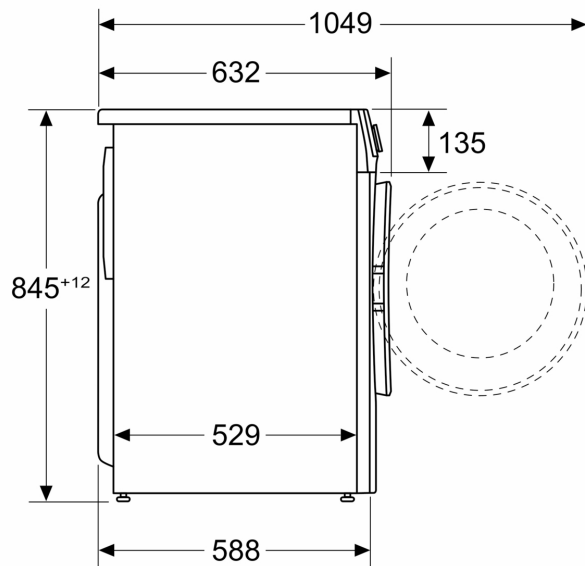

Teknik

- Installation: Indbygningshøjde 85 cm
- Mål (H x B): 84.8 cm x 59.8 cm
- Apparatets dybde: 58.8 cm
- Dybde på apparat inkl. dør: 63.2 cm
- Dybde på apparat med åben dør: 104.9 cm

**Serie 2, Vaskemaskine, 7 kg, maks.
1400 omdr./min.
WGE02400SN**

Mål i mm

Mål i mm