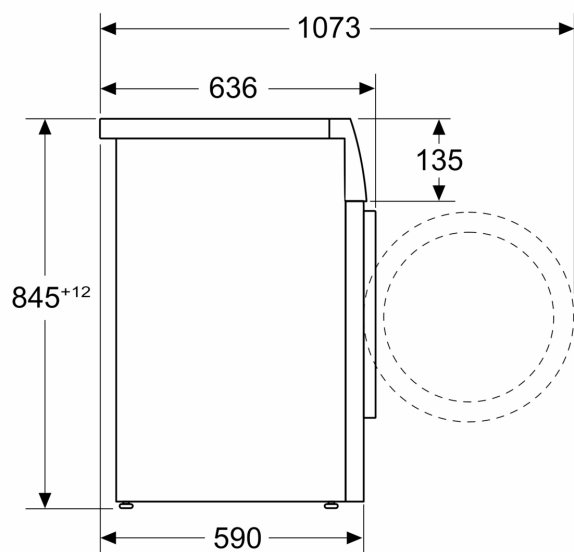

Teknik

- Installation: Indbygningshøjde 85 cm
- Mål (H x B): 84.5 cm x 59.8 cm
- Apparats dybde: 59.0 cm
- Dybde på apparat inkl. dør: 63.6 cm
- Dybde på apparat med åben dør: 107.3 cm

¹ Energieffektivitetsklasse på en skala fra A til G.

iQ500, Vaskemaskine, 10 kg,
maks. 1600 omdr./min.
WG56G2ZKDN

Stregtegninger

Mål i mm

Mål i mm