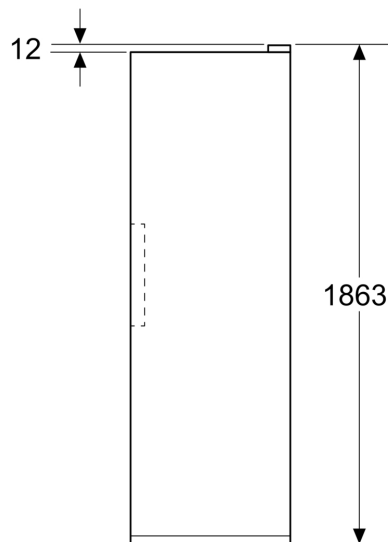

Friskhedssystem

- Freshness-skuffe til kød og fisk: 2
- Freshness-skuffe til frugt og grønt: 1
- Multifunktionel skuffe: 1

Mål

- Dimensioner (H x B x D): 1862 mm x 595 mm x 663 mm

Teknisk information

- nominal voltage min: 220 V - nominal voltage max: 240 V

Tilbehør:

- Baseret på resultater fra standardtest over 24 timer. Faktisk forbrug afhænger af brug/placering af produktet

Ekstra tilbehør

Miljø og Sikkerhed

Installation

Almen information

**iQ300, Køleskab, 186.2 x 59.5 cm,
Hvid
KS36NVWCG**

Stregtegninger

Mål i mm

Mål i mm

Mål i mm

A: Luftaftræk $\geq 200 \text{ cm}^2$

B: Luftaftræk $\geq 600 \text{ cm}^2$