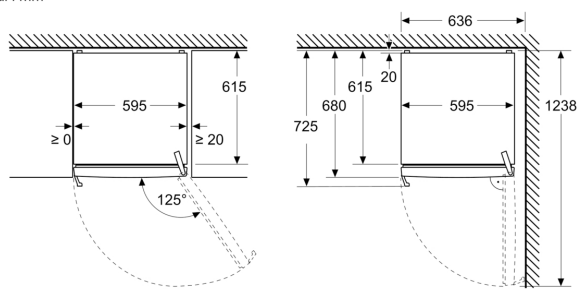

Friskhedssystem

- Freshness-skuffe til kød og fisk: 2
- Freshness-skuffe til frugt og grønt: 1
- Multifunktionel skuffe: 1

Mål

- Dimensioner (H x B x D): 1862 mm x 595 mm x 663 mm

Teknisk information

- nominal voltage min: 220 V - nominal voltage max: 240 V

Tilbehør:

- Baseret på resultater fra standardtest over 24 timer. Faktisk forbrug afhænger af brug/placering af produktet

Ekstra tilbehør

Miljø og Sikkerhed

Installation

Almen information

**iQ300, Køleskab, 186.2 x 59.5 cm,
Hvid
KS36NVWCG**

Stregtegninger

Mål i mm

Mål i mm

Mål i mm

A: Luftaftræk $\geq 200 \text{ cm}^2$

B: Luftaftræk $\geq 600 \text{ cm}^2$