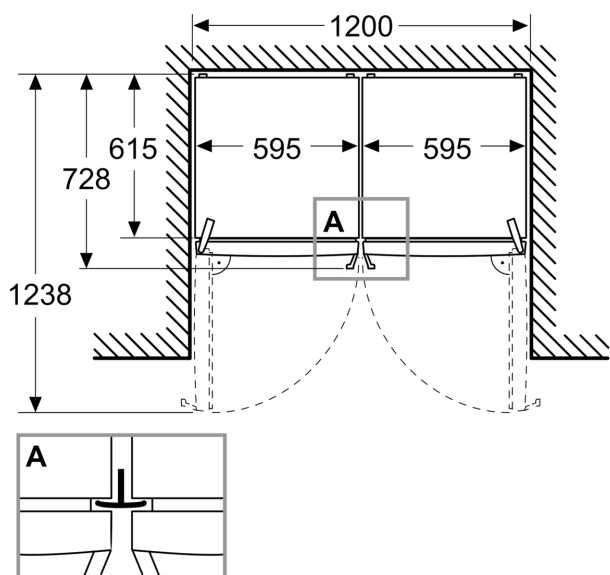

Friskhedssystem

- Freshness-skuffe til kød og fisk: 2
- Freshness-skuffe til frugt og grønt: 1
- Multifunktionel skuffe: 1

Mål

- Dimensioner (H x B x D): 1862 mm x 595 mm x 663 mm

Teknisk information

- nominal voltage min: 220 V - nominal voltage max: 240 V

Tilbehør:

- Baseret på resultater fra standardtest over 24 timer. Faktisk forbrug afhænger af brug/placering af produktet

Ekstra tilbehør

Miljø og Sikkerhed

Installation

Almen information

**iQ300, Køleskab, 186.2 x 59.5 cm,
Hvid
KS36NVWCG**

Stregtegninger

Mål i mm

Mål i mm

Mål i mm

A: Luftaftræk $\geq 200 \text{ cm}^2$

B: Luftaftræk $\geq 600 \text{ cm}^2$