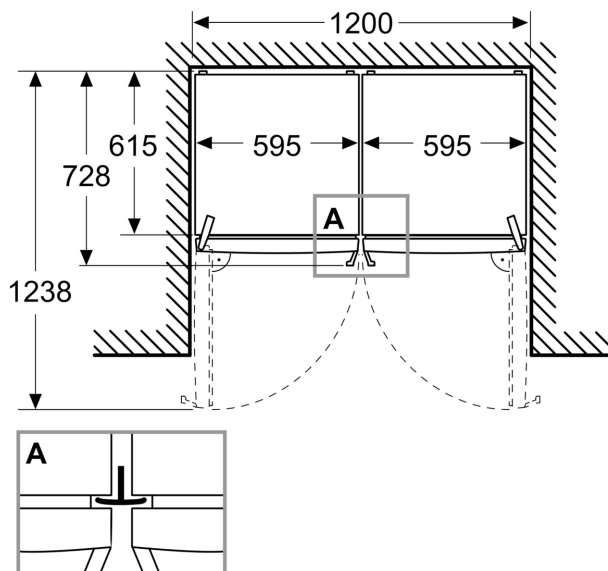

Tilbehør

KSZ39AL00 Side monterings sæt

¹ Energieffektivitet på en skala fra A til G.
² Baseret på resultaterne af standard 24-timers test. Det faktiske forbrug afhænger af apparatets brug/position.

Serie 4, Køleskab, 186.2 x 59.5 cm, Grå KSN36VLCG

Friskhedssystem

- Freshness-skuffe til kød og fisk: 2
- Freshness-skuffe til frugt og grønt: 1
- Multifunktionel skuffe: 1

Mål

- Dimensioner (H x B x D): 1862 mm x 595 mm x 663 mm

Teknisk information

- nominal voltage min: 220 V - nominal voltage max: 240 V

Tilbehør:

**Serie 4, Køleskab, 186.2 x 59.5 cm,
Grå
KSN36VLCG**

Mål i mm

Mål i mm

Mål i mm

A: Luftaftræk $\geq 200 \text{ cm}^2$

B: Luftaftræk $\geq 600 \text{ cm}^2$