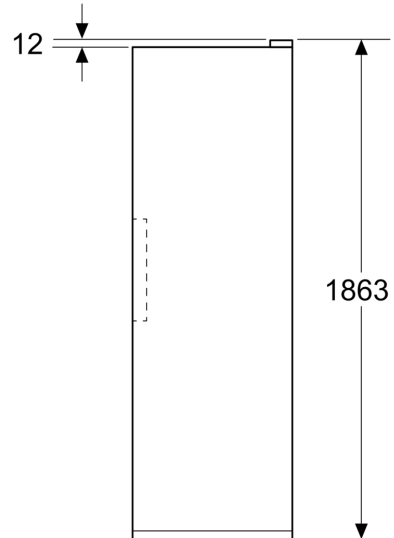

Tilbehør

KSZ39AL00 Side monterings sæt

¹ Energieffektivitet på en skala fra A til G.
² Baseret på resultaterne af standard 24-timers test. Det faktiske forbrug afhænger af apparatets brug/position.

Serie 4, Køleskab, 186.2 x 59.5 cm, Grå KSN36VLCG

Friskhedssystem

- Freshness-skuffe til kød og fisk: 2
- Freshness-skuffe til frugt og grønt: 1
- Multifunktionel skuffe: 1

Mål

- Dimensioner (H x B x D): 1862 mm x 595 mm x 663 mm

Teknisk information

- nominal voltage min: 220 V - nominal voltage max: 240 V

Tilbehør:

**Serie 4, Køleskab, 186.2 x 59.5 cm,
Grå
KSN36VLCG**

Mål i mm

Mål i mm

Mål i mm

A: Luftaftræk $\geq 200 \text{ cm}^2$

B: Luftaftræk $\geq 600 \text{ cm}^2$