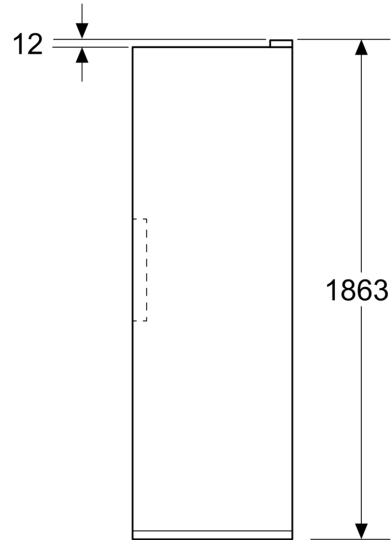

Tilbehør

KSZ39AX00 Side monterings sæt

¹ Energieffektivitet på en skala fra A til G.

² Baseret på resultaterne af standard 24-timers test. Det faktiske forbrug afhænger af apparatets brug/position.

Serie 4, Køleskab, 186.2 x 59.5 cm, Grå KSN36VCCG

Friskhedssystem

- Freshness-skuffe til kød og fisk: 2
- Freshness-skuffe til frugt og grønt: 1
- Multifunktionel skuffe: 1

Mål

- Dimensioner (H x B x D): 1862 mm x 595 mm x 663 mm

Teknisk information

- nominal voltage min: 220 V - nominal voltage max: 240 V

**Serie 4, Køleskab, 186.2 x 59.5 cm,
Grå
KSN36VCCG**

Mål i mm

Mål i mm

Mål i mm

A: Luftaftræk $\geq 200 \text{ cm}^2$

B: Luftaftræk $\geq 600 \text{ cm}^2$