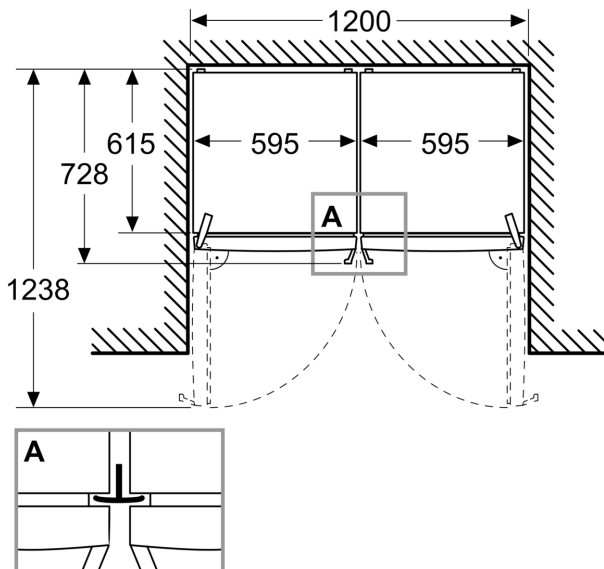

Tilbehør

KSZ39AX00 Side monterings sæt

¹ Energieffektivitet på en skala fra A til G.

² Baseret på resultaterne af standard 24-timers test. Det faktiske forbrug afhænger af apparatets brug/position.

Serie 4, Køleskab, 186.2 x 59.5 cm, Grå KSN36VCCG

Friskhedssystem

- Freshness-skuffe til kød og fisk: 2
- Freshness-skuffe til frugt og grønt: 1
- Multifunktionel skuffe: 1

Mål

- Dimensioner (H x B x D): 1862 mm x 595 mm x 663 mm

Teknisk information

- nominal voltage min: 220 V - nominal voltage max: 240 V

**Serie 4, Køleskab, 186.2 x 59.5 cm,
Grå
KSN36VCCG**

Mål i mm

Mål i mm

Mål i mm

A: Luftaftræk $\geq 200 \text{ cm}^2$

B: Luftaftræk $\geq 600 \text{ cm}^2$