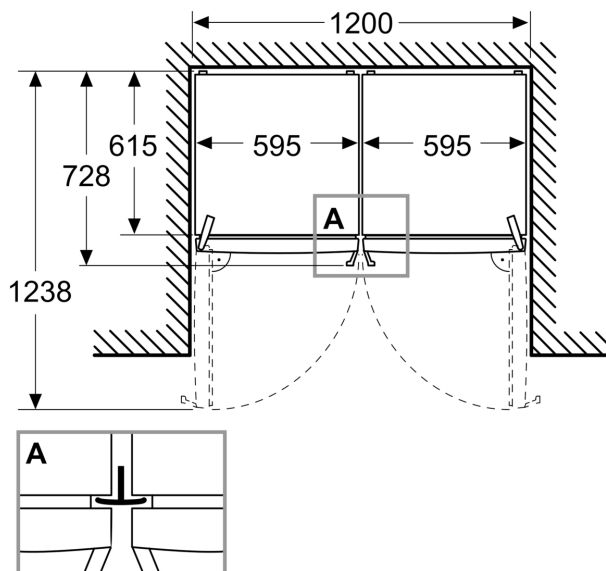

### Mål

- Dimensioner (H x B x D): 1862 mm x 595 mm x 663 mm

### Almen information

**Serie 4, Køleskab, 186.2 x 59.5 cm,  
Hvid  
KSN36VWCG**

Mål i mm

Mål i mm

Mål i mm

A: Luftaftræk  $\geq 200 \text{ cm}^2$

B: Luftaftræk  $\geq 600 \text{ cm}^2$