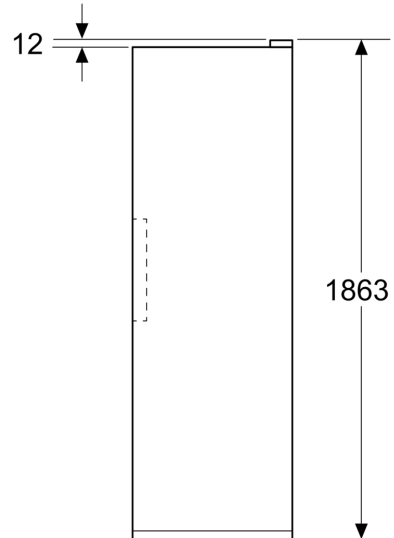

### Mål

- Dimensioner (H x B x D): 1862 mm x 595 mm x 663 mm

### Almen information

**Serie 4, Køleskab, 186.2 x 59.5 cm,  
Hvid  
KSN36VWCG**

Mål i mm

Mål i mm

Mål i mm

A: Luftaftræk  $\geq 200 \text{ cm}^2$

B: Luftaftræk  $\geq 600 \text{ cm}^2$