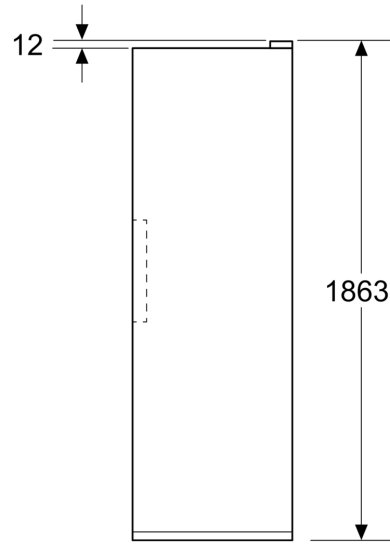

#### Mål

- Dimensioner (H x B x D): 1862 mm x 595 mm x 663 mm

#### Teknisk information

- nominal voltage min: 220 V - nominal voltage max: 240 V

**iQ300, Køleskab, 186.2 x 59.5 cm,  
blackSteel  
KS36NVXCG**

Stregtegninger

Mål i mm

Mål i mm

Mål i mm